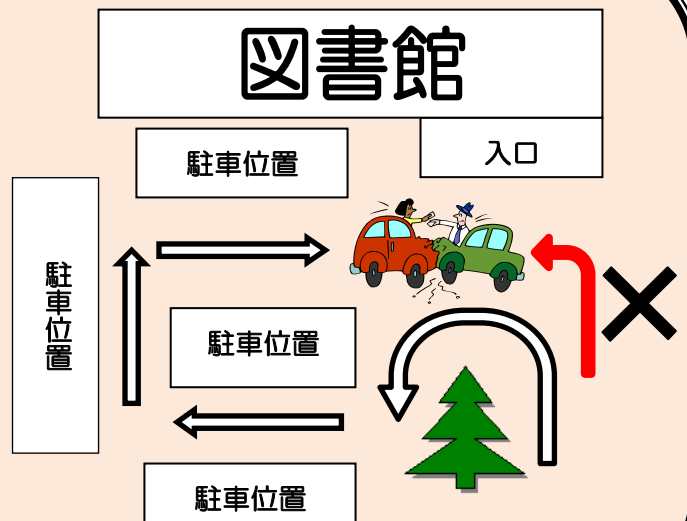

14:30~15:30 **クレヨンカンパニー公演**

1. がんばれ! ニャンゴ

演目 2. がらくたうんどうかい

3. きせつのかげえ

どちらも当日、直接会場へお越しください

当日は、大変混み合いますので、お乗り合わせや公共交通機関をご利用いただきますようお願いいたします。

図書館を利用される皆様へ

図書館前の駐車場は、一方通行になっております。事故防止のため、ご協力をお願いいたします。

<913 ミ>

まほろ駅前狂騒曲

三浦 しをん 著／文藝春秋
まほろ市で便利屋稼業を営む多田と行天。ある日、多田は行天の元妻から子どもを無理やり預けられて困惑する。その後なんとバスジャック(?)に巻き込まれてしまい…。

<913 カ>

甘いもんでもおひとつ 藍千堂菓子噺

田牧 大和 著／文藝春秋
小さな菓子所「藍千堂」を切り回す兄弟に訪れるさまざまな難問奇問。季節季節の菓子に見立てて見事解決。「四文の柏餅」をはじめ全6編の時代小説を収録。